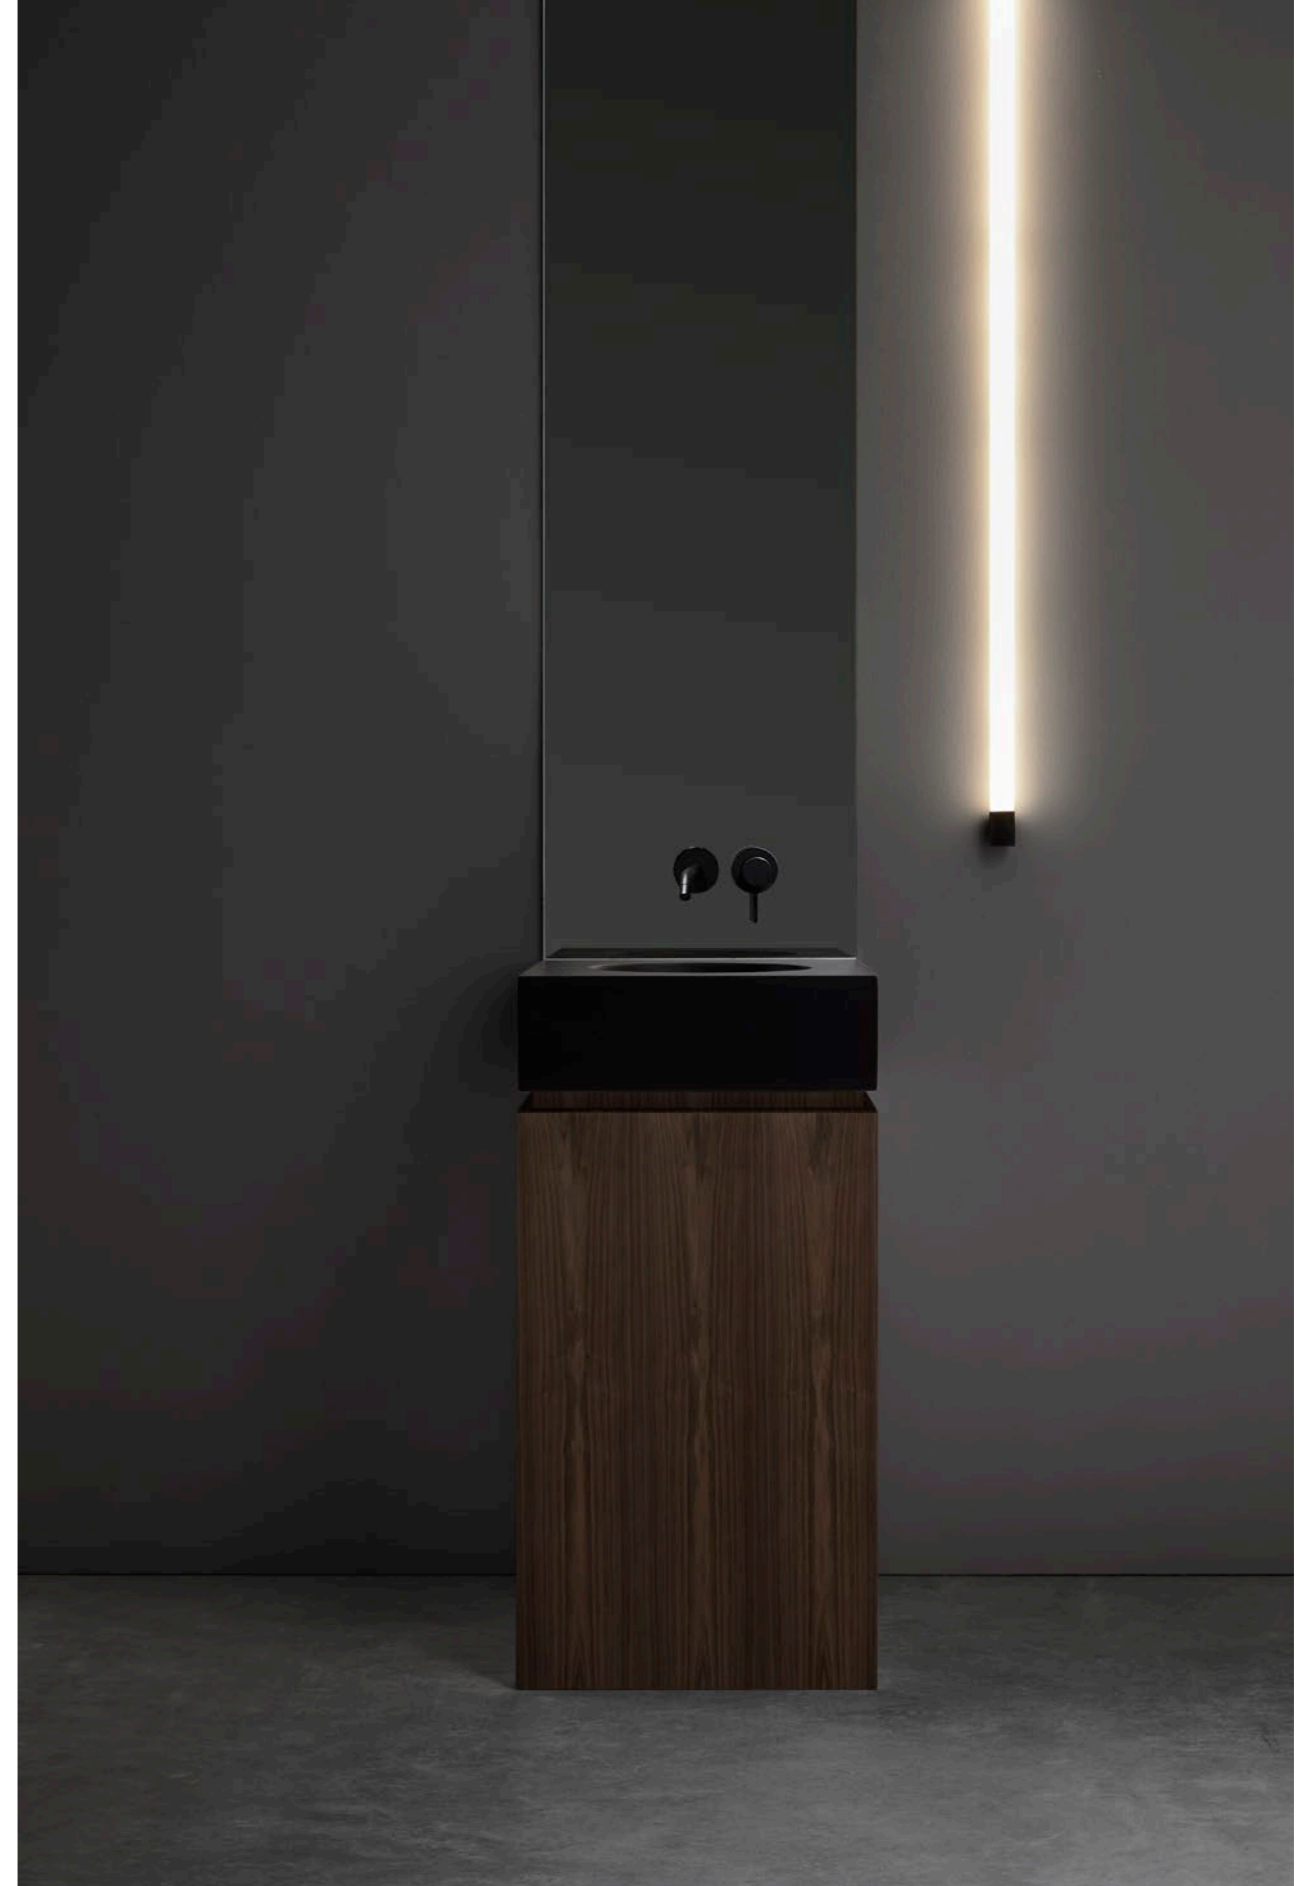

**PLAN DE VASQUE ATENEA**  
 Vasque Circular  
 45 x 45 cm | h: 14 cm  
 Lisa | Negro  
 Bonde click colorée  
**PORTE H50+H20 PUSH**  
 45 X 45 cm  
 Bois | Nogal US  
**MIROIR SQ**  
 180 X 45 cm

**TOP ATENEA**  
 Lavabo circular integrato  
 45 x 45 cm | h: 14 cm  
 Lisa | Negro  
 Piletta click colorata  
**PORTA H50+H20 PUSH**  
 45 X 45 cm  
 Legno | Nogal US  
**SPECCHIO SQ**  
 180 X 45 cm