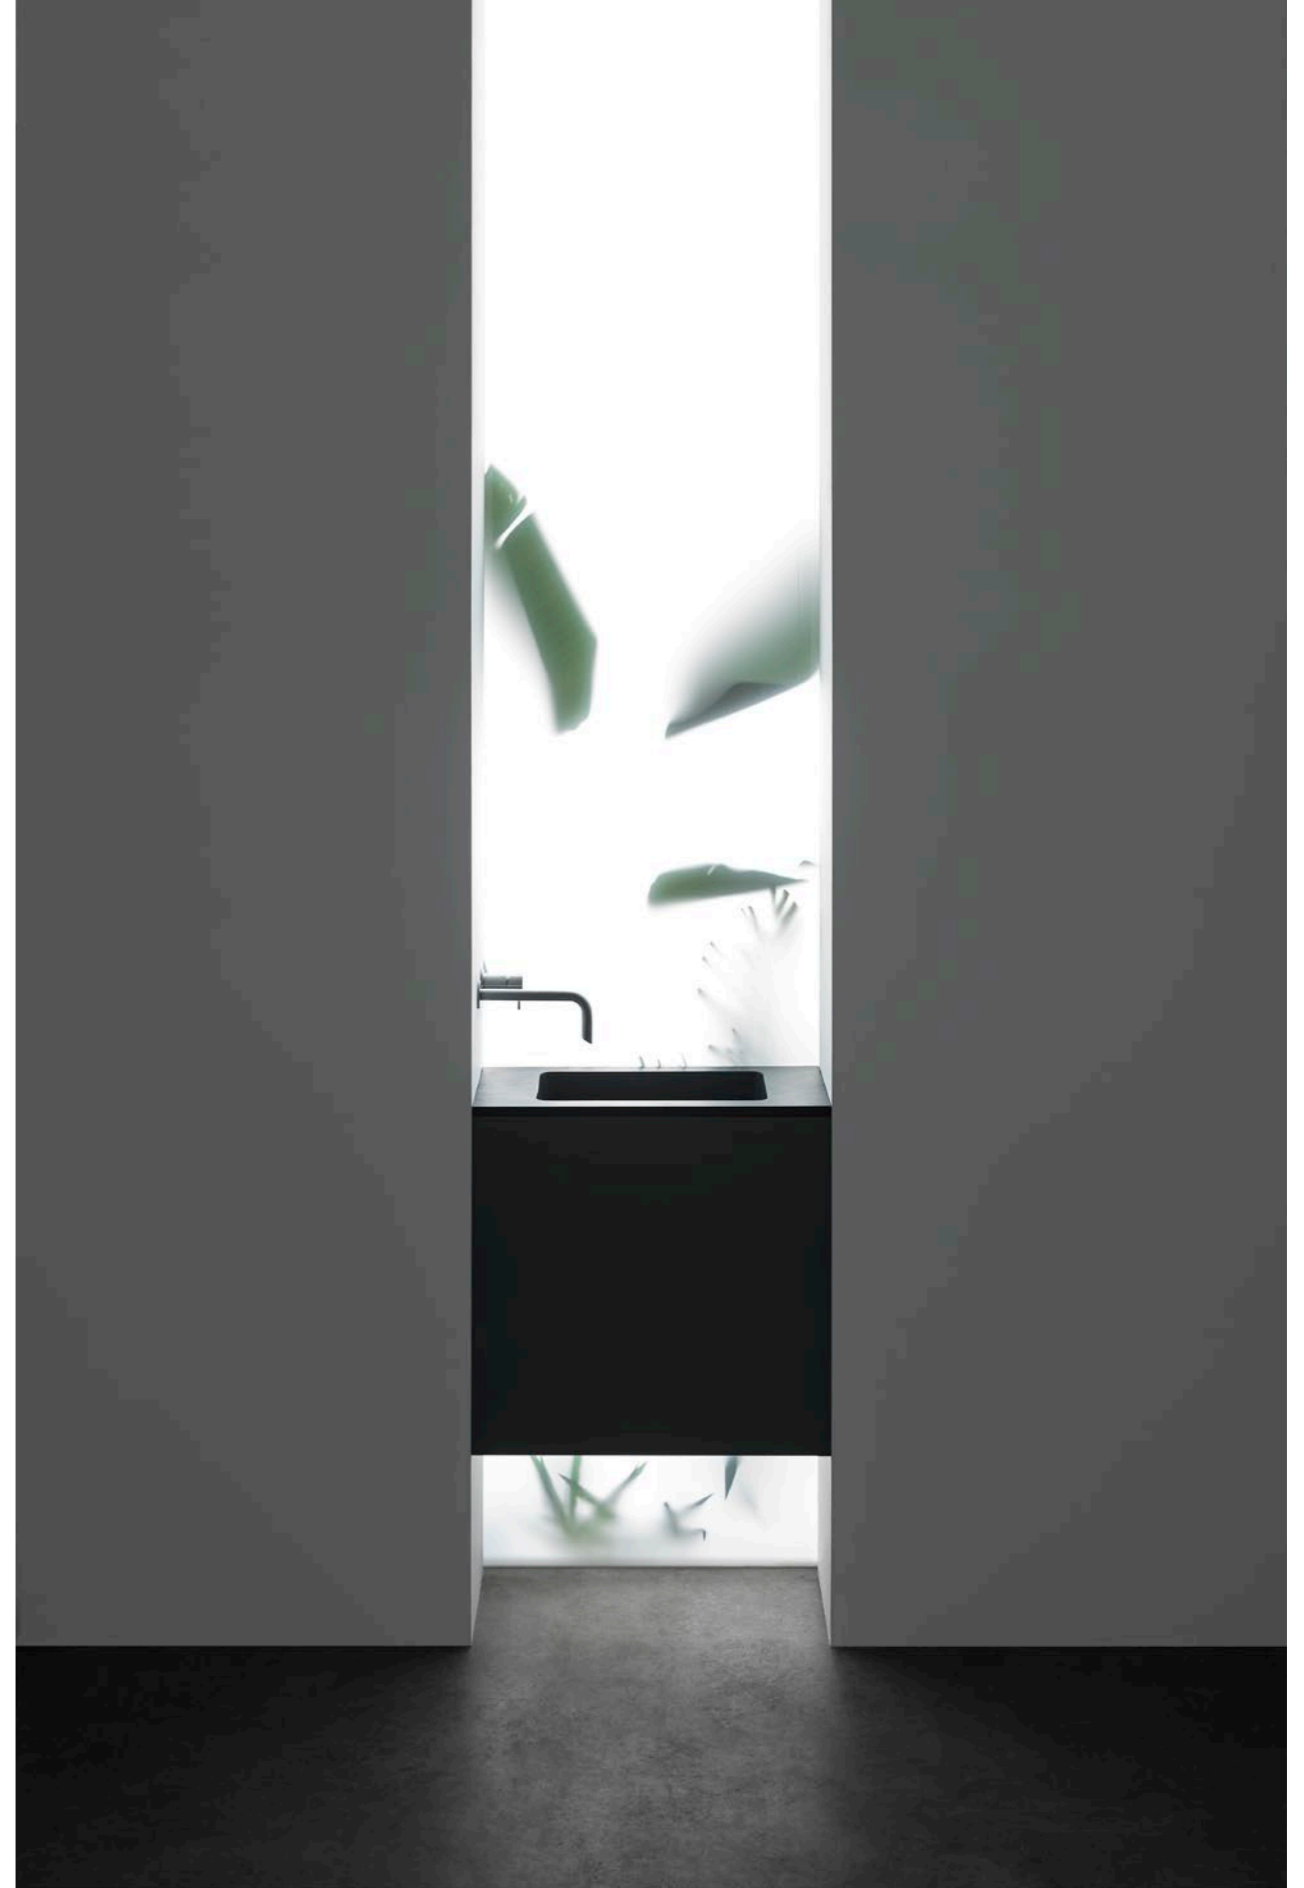

ENCIMERA SELENE
Seno mini
30.5 X 60 cm
Natural | Antracita
Válvula click coloreada
CAJÓN H50 PUSH
30 X 60 cm
Lacado | Antracita

PLAN DE VASQUE SELENE
Vasque mini
30.5 X 60 cm
Natural | Antracita
Bonde click colorée
CAJÓN H50 PUSH
30 X 60 cm
Laquée | Antracita

TOP SELENE
Mini integrated washbasin
30.5 X 60 cm
Natural | Antracita
Colored click drain
CAJÓN H50 PUSH
30 X 60 cm
Lacquered | Antracita

TOP SELENE
Lavabo mini integrato
30.5 X 60 cm
Natural | Antracita
Piletta click clack colorata
CAJÓN H50 PUSH
30 X 60 cm
Laccato | Antracita

WASCHTISCH SELENE
MINI Becken
30.5 X 60 cm
Natural | Antracita
Farbiger Pop Up – Ablauf
SCHUBLADE H50 PUSH
30 X 60 cm
Lackiert | Antracita