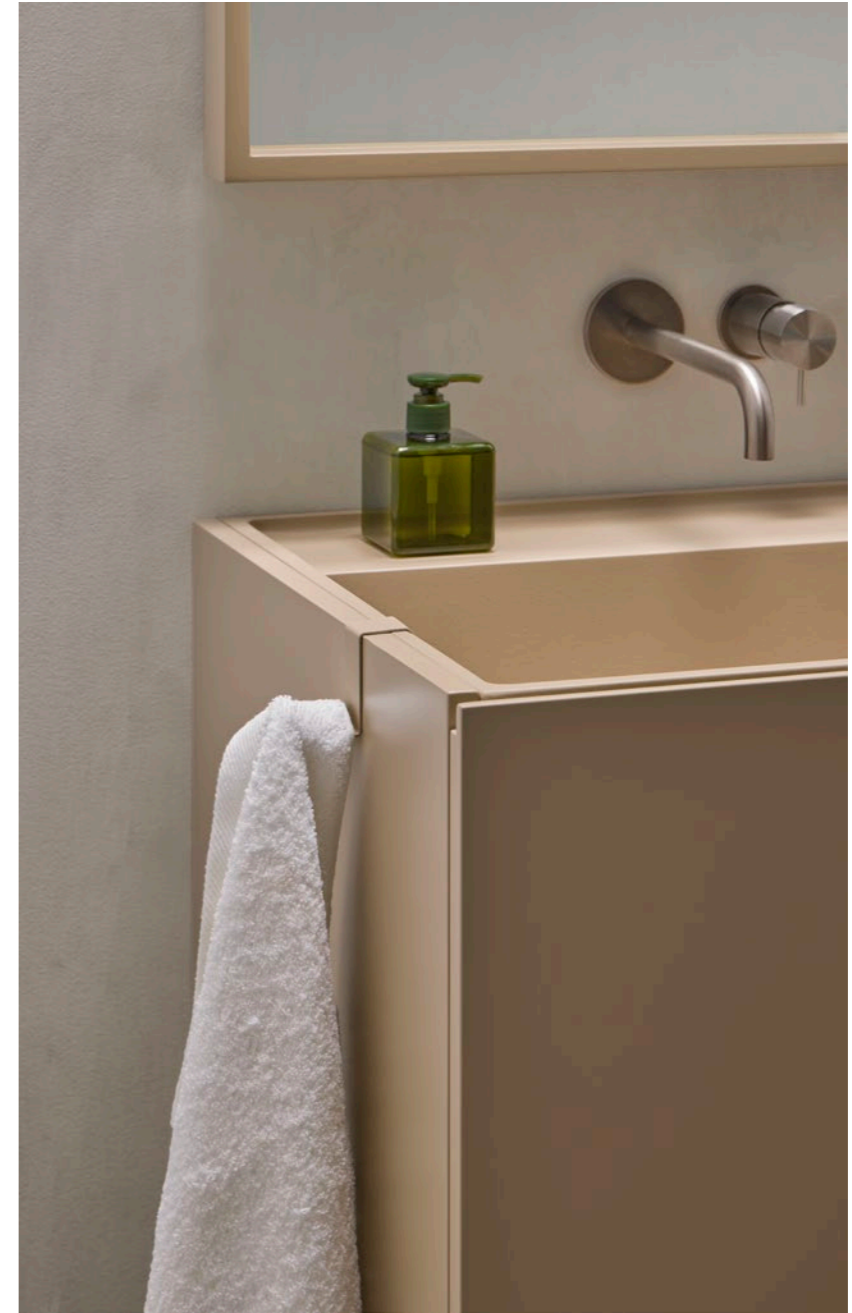

**VANITY UNIT FRAME H90**  
 50 X 180 cm  
 Wood | Roble  
**TOP FRAME DOUBLE WASHBASIN**  
 Lisa | Ártico

**MOBILE FRAME H90**  
 50 X 180 cm  
 Legno | Roble  
**TOP FRAME DOPPIO LAVABO**  
 Lisa | Ártico

**BADMÖBEL FRAME H90**  
 50 X 180 cm  
 Holzdekor | Roble  
**WASCHTISCH FRAME DOPPELBECKEN**  
 Lisa | Ártico

- MUEBLE FRAME H45**  
50 X 60 cm  
Lacado | Arena
- ENCIMERA FRAME**  
Lisa | Arena
- TOALLERO FRAME MINI**  
Arena
- ESPEJO FRAME**  
60 X 100 cm  
Lacado | Arena
  
- MEUBLE FRAME H45**  
50 X 60 cm  
Laquée | Arena
- PLAN VASQUE FRAME**  
Lisa | Arena
- PORTE SERVIETTE FRAME MINI**  
Arena
- MIROIR FRAME**  
60 X 100 cm  
Laquée | Arena
  
- VANITY UNIT FRAME H45**  
50 X 60 cm  
Lacquered | Arena
- TOP FRAME**  
Lisa | Arena
- TOWEL RAIL FRAME MINI**  
Arena
- MIRROR FRAME**  
60 X 100 cm  
Lacquered | Arena
  
- MOBILE FRAME H45**  
50 X 60 cm  
Laccato | Arena
- TOP FRAME**  
Lisa | Arena
- PORTASCIUGAMANI FRAME MINI**  
Arena
- SPECCHIO FRAME**  
60 X 100 cm  
Laccato | Arena
  
- BADMÖBEL FRAME H45**  
50 X 60 cm  
Lackiert | Arena
- WASCHTISCH FRAME**  
Lisa | Arena
- HANDTUCHHALTER FRAME MINI**  
Arena
- SPIEGEL FRAME**  
60 X 100 cm  
Lackiert | Arena