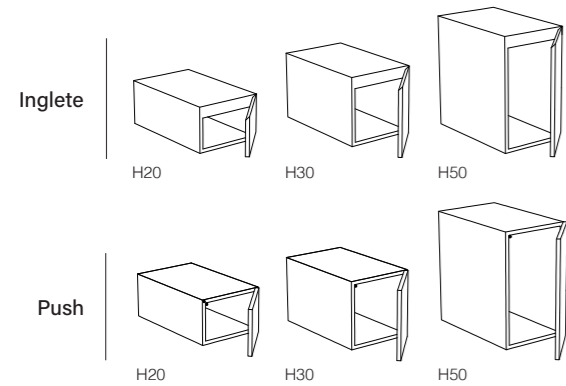

PUERTAS | PORTES | DOORS | PORTE | TÜREN