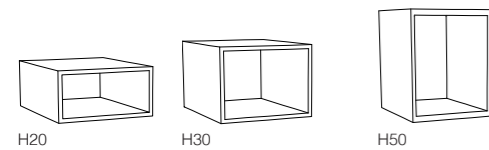

HUECOS | VIDES | EMPTIES | VUOTI | HOHLRÄUME