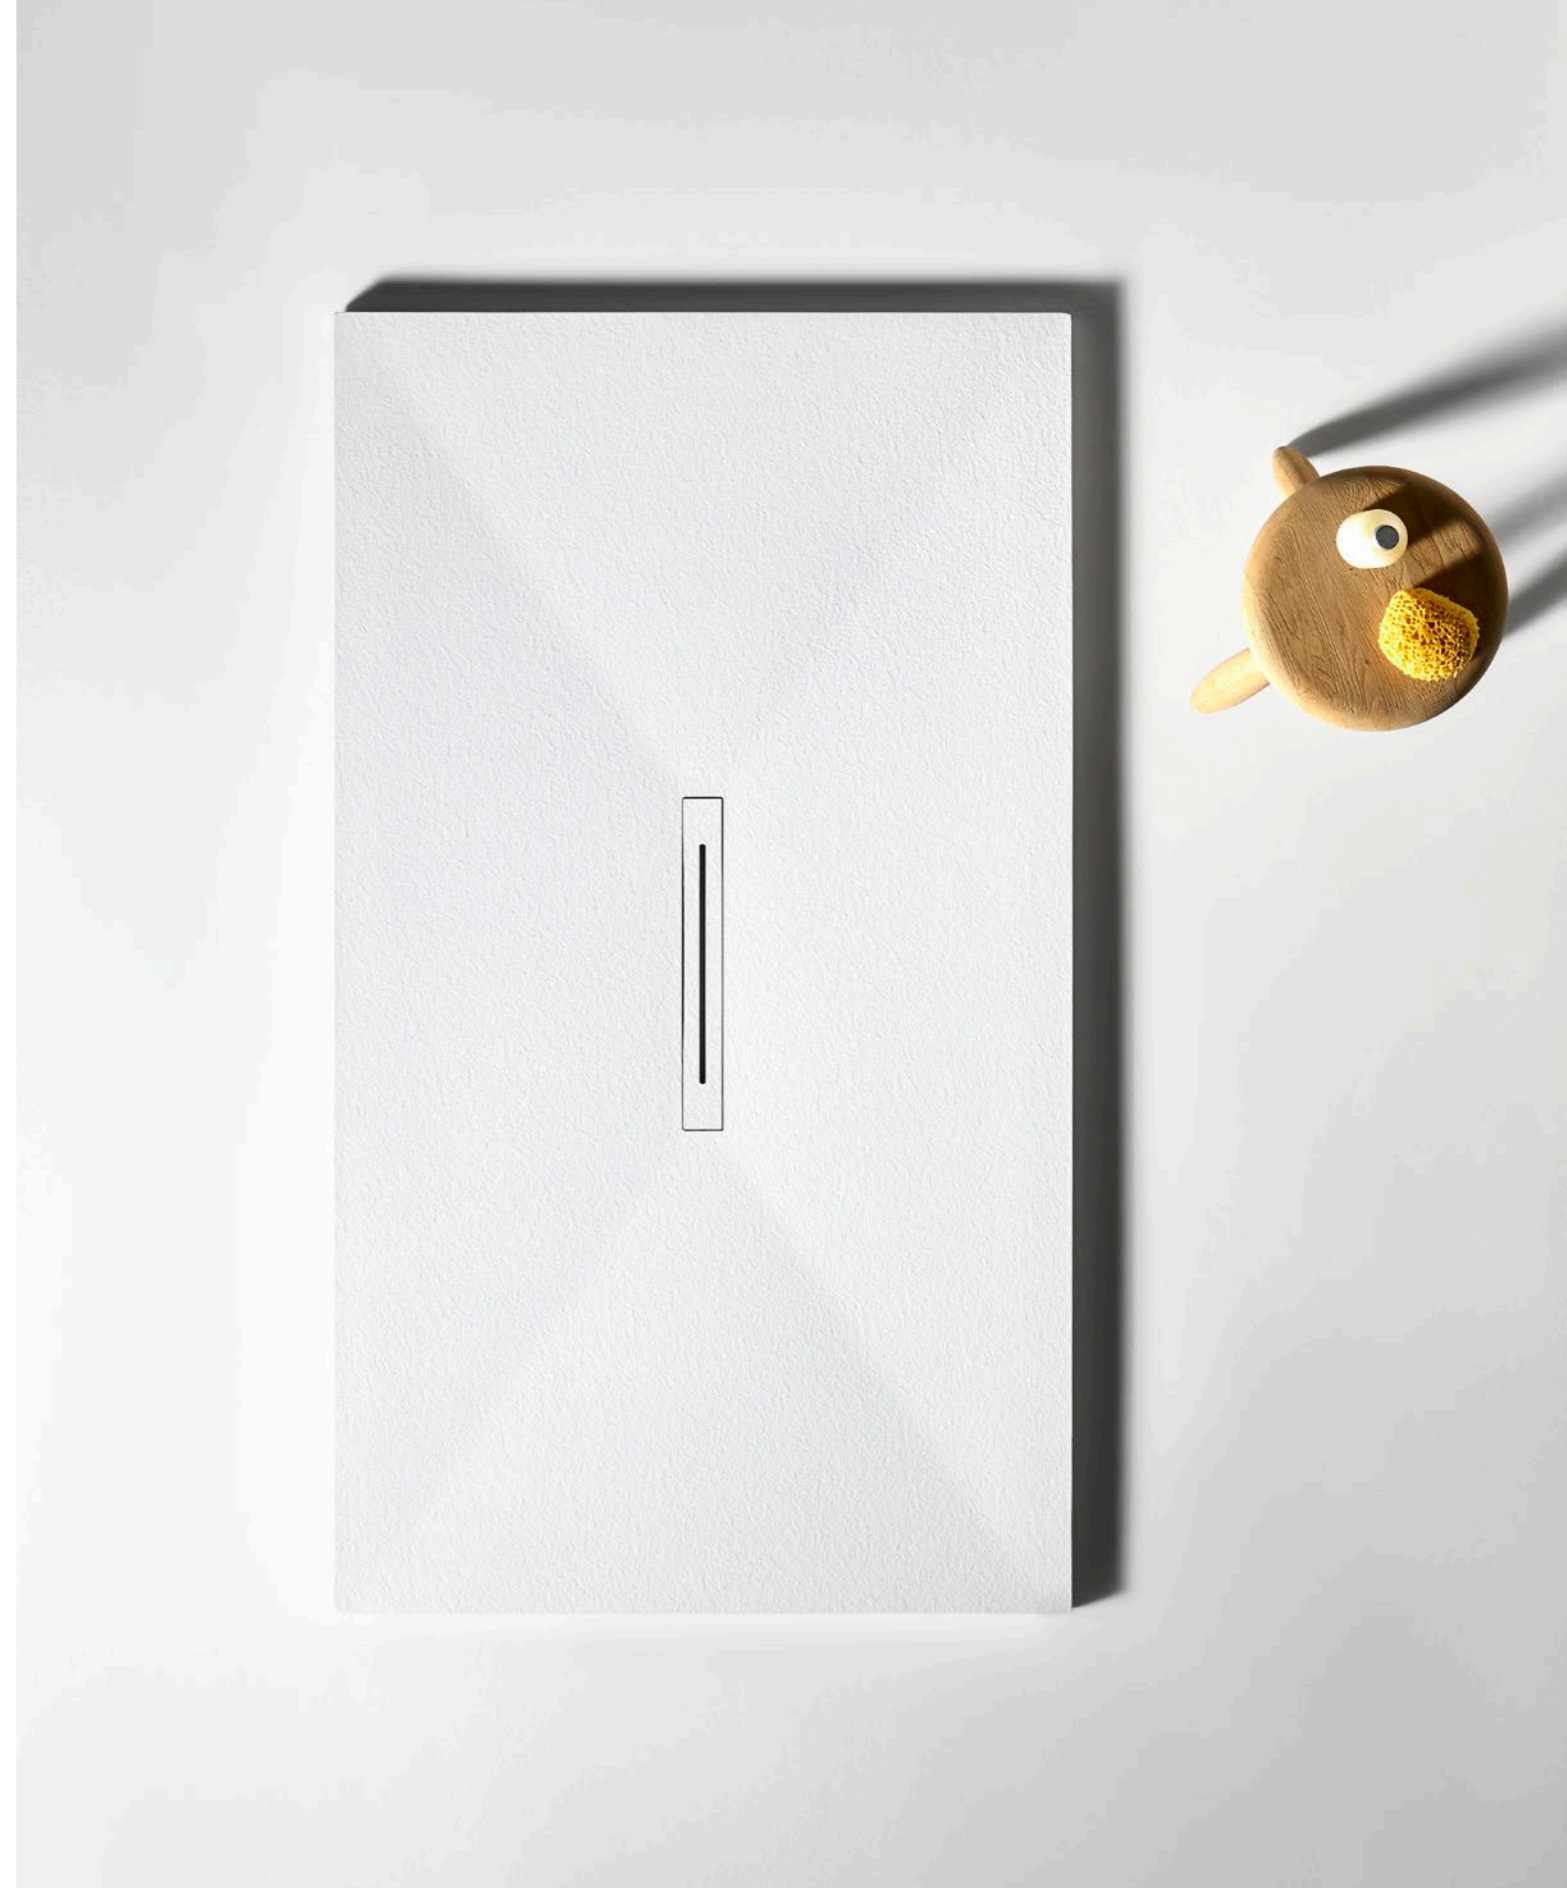

<b>PLATO DE DUCHA URBAN</b> 90 X 180 cm Pizarra   Ártico	<b>SHOWER TRAY URBAN</b> 90 X 180 cm Pizarra   Ártico	<b>DUSCHWANNE URBAN</b> 90 X 180 cm Pizarra   Ártico
<b>RECEVEUR DE DOUCHE URBAN</b> 90 X 180 cm Pizarra   Ártico	<b>PIATTO DOCCIA URBAN</b> 90 X 180 cm Pizarra   Ártico	