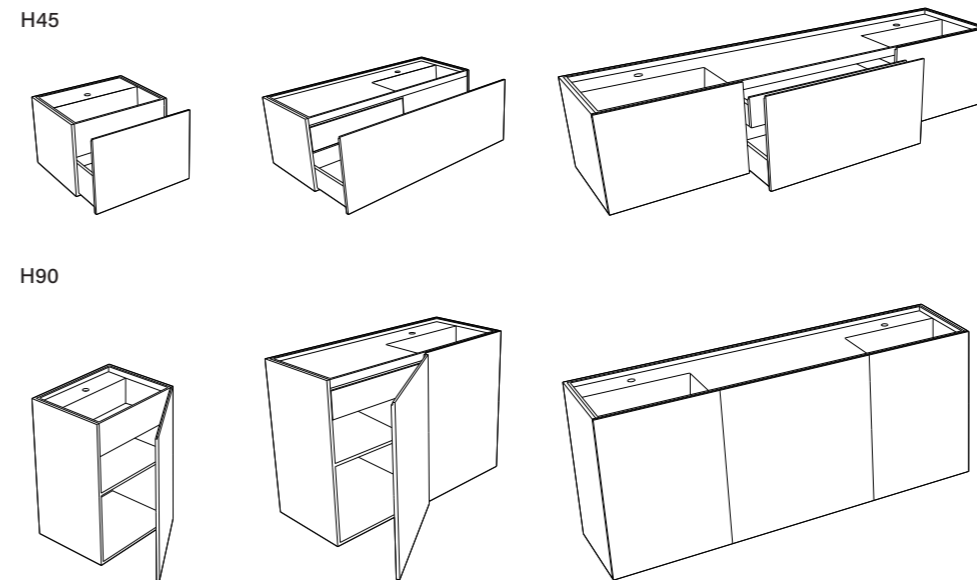

Photo
List Price €

p 76, 91
p 46