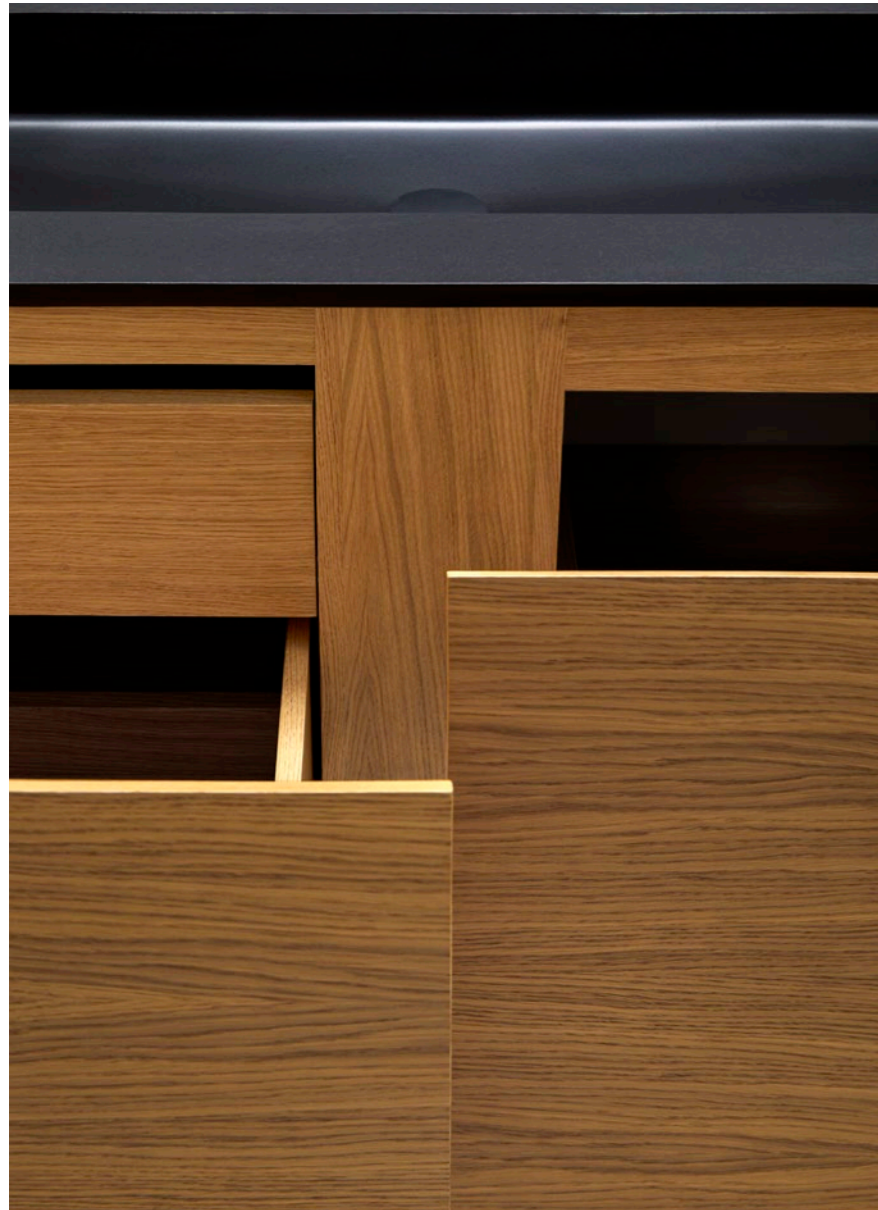

ENCIMERA SELENE

Seno XL 120
51 X 140 cm
Lisa | Negro
2x CAJÓN H50 INGLETE
Con cajón interior
50.5 x 70 cm | Unión especial seno XL
Madera | Roble
ESPEJO SQ
40 X 140 cm

PLAN DE VASQUE SELENE

Vasque XL 120
51 X 140 cm
Lisa | Negro
2x TIROIR H50 POIGNÉE INTEGRÉE
Avec tiroir intérieur
50.5 x 70 cm | Union spéciale vasque XL
Bois | Roble
MIROIR SQ
40 X 140 cm

TOP SELENE

XL 120 integrated washbasin
51 X 140 cm
Lisa | Negro
2x DRAWER H50 INTEGRATED HANDLE
With interior drawer
50.5 x 70 cm | Washbasin special union XL
Wood | Roble
MIRROR SQ
40 X 140 cm

TOP SELENE

Lavabo XL 120 integrato
51 X 140 cm
Lisa | Negro
2x CASSETTO H50 MANIGLIA INTEGRATA
Con cassetto interno
50.5 x 70 cm | Unione speciale lavabo XL
Legno | Roble
SPECCHIO SQ
40 X 140 cm

WASCHTISCH SELENE

XL120 Becken
51 X 140 cm
Lisa | Negro
2x SCHUBLADE H50 MIT INTEGRIERTEM GRIFF
Mit Innenschublade
50.5 x 70 cm | Spezialbecken XL
Holzdekor | Roble
SPIEGEL SQ
40 X 140 cm