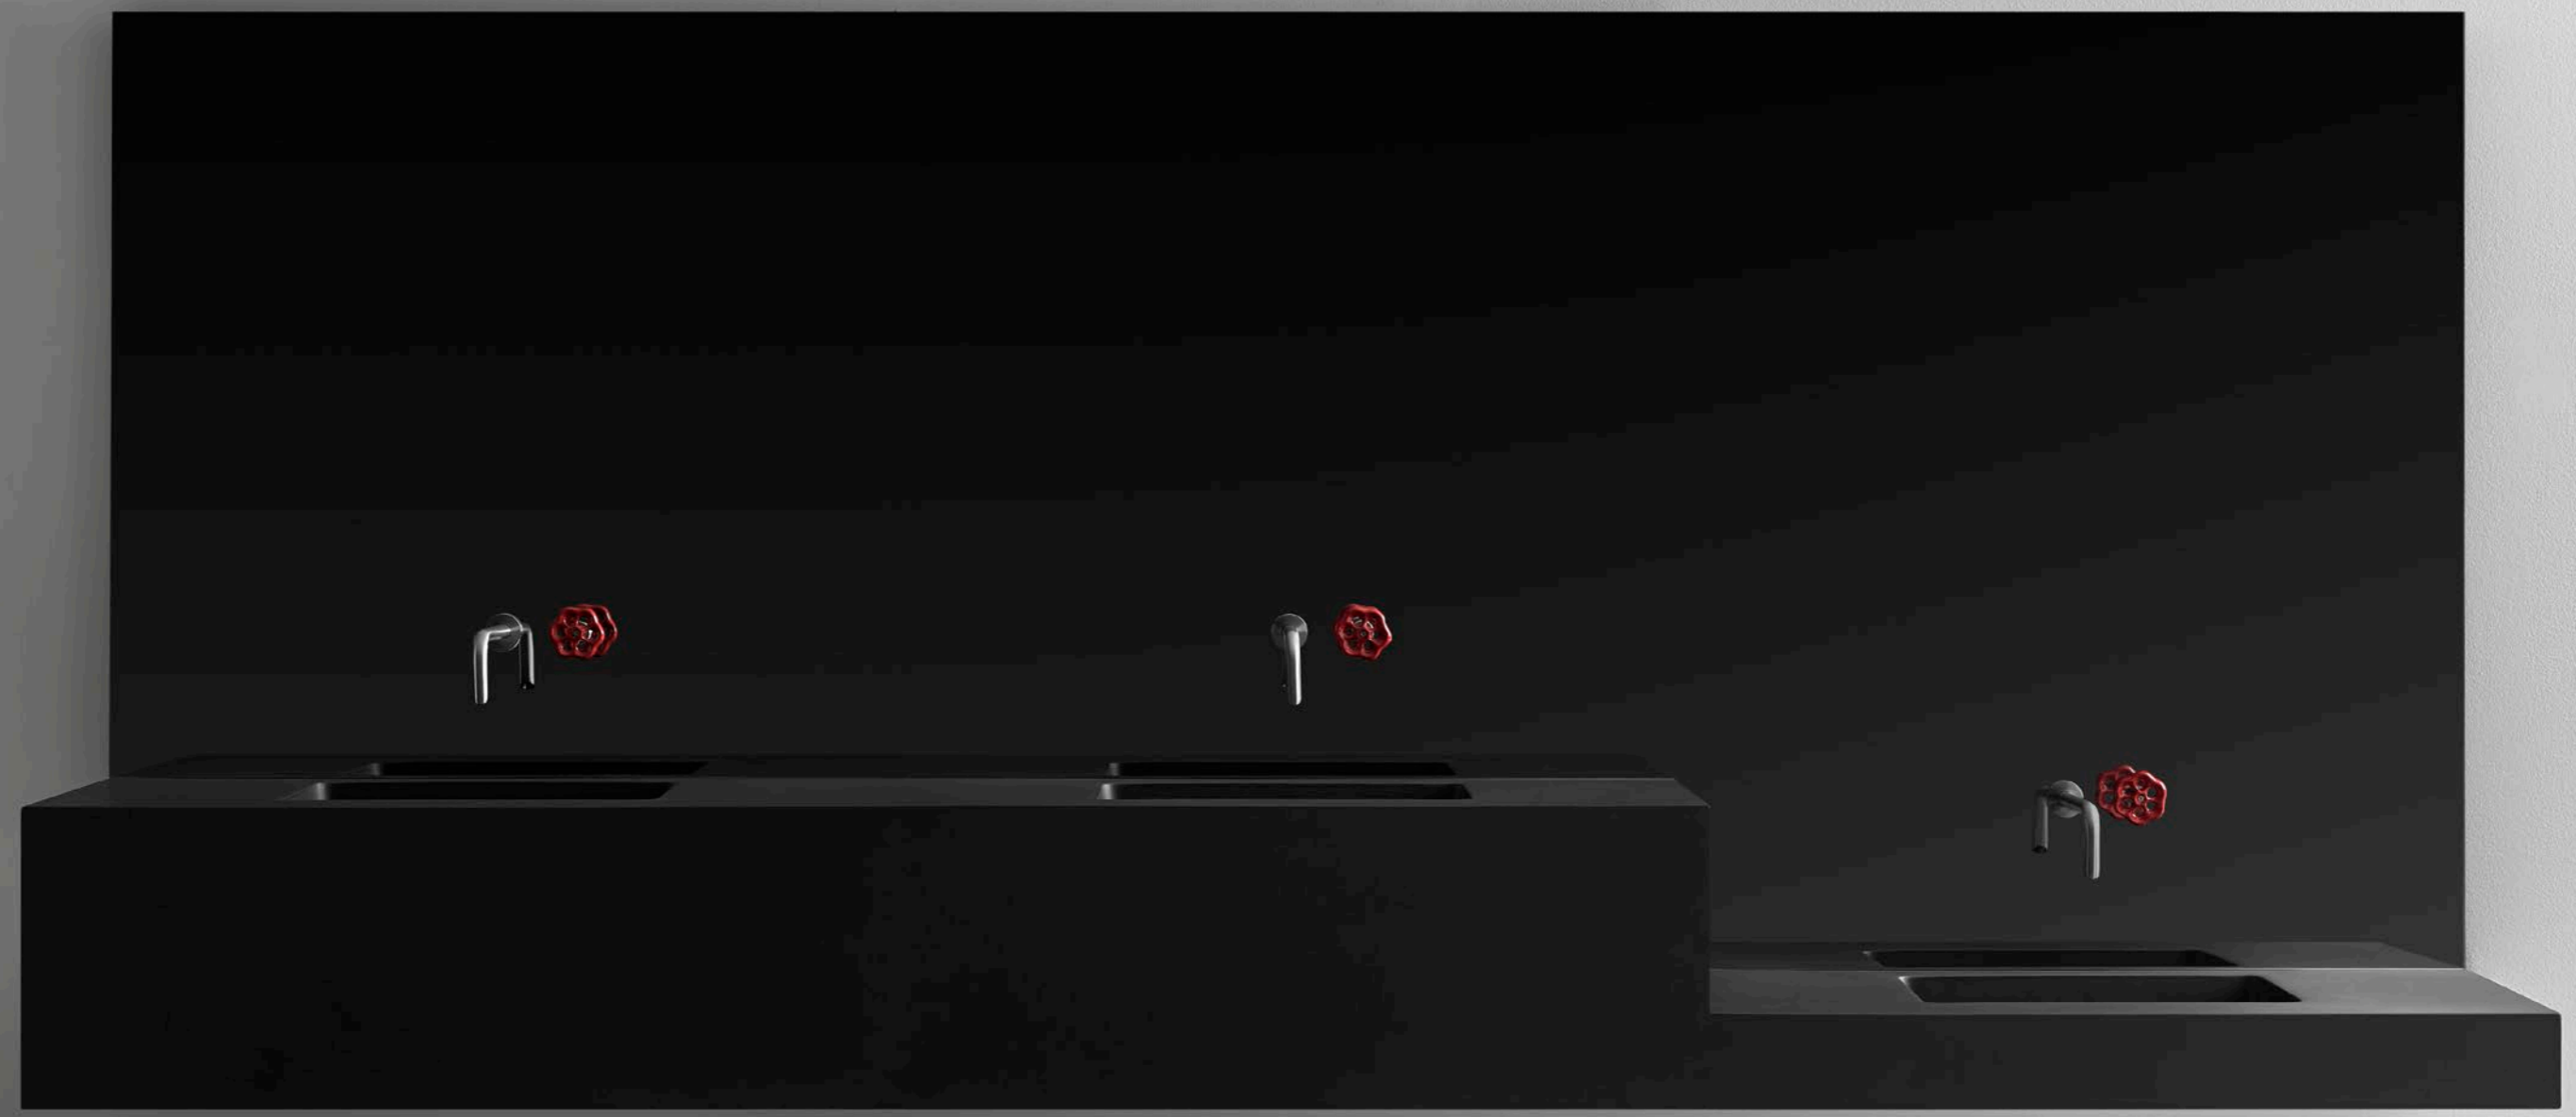

ENCIMERA ATENEA CONTRACT
50 X 300 cm | h: 40 cm
Lisa | RAL 7021
3 senos Estándar integrados

TOP ATENEA CONTRACT
50 X 300 cm | h: 40 cm
Lisa | RAL 7021
3 Standard integred washbasins

WASCHTISCH ATENEA CONTRACT
50 X 300 cm | h: 40 cm
Lisa | RAL 7021
3 integrierte Standard Waschbecken

VASQUE ATENEA CONTRACT
50 X 300 cm | h: 40 cm
Lisa | RAL 7021
3 vasques Standard intégrées

TOP ATENEA CONTRACT
50 X 300 cm | h: 40 cm
Lisa | RAL 7021
3 lavabi Estándar integrati