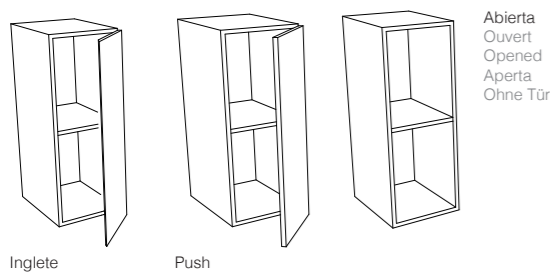

COLUMNAS | COLONNE | COLUMNS | COLONNE | HOCHSCHRÄNKE